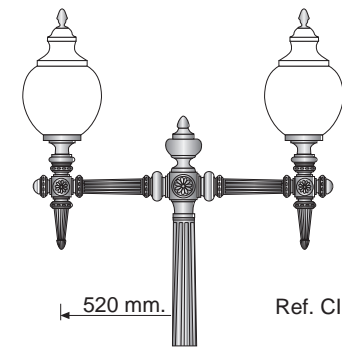

CIEZA

Características:

Farola fabricada en fundición de hierro.
 Base con puerta de registro enrasada, pletina para caja de conexiones y toma de tierra.
 Se le pueden instalar desde 1 hasta 5 puntos de luz.

Acabado:

Dos capas de imprimación antioxidante y esmalte en negro forja.

Ref. CIE-400 Foto: Plaza de España - Cieza

Ref. CIE-2P

Ref. CIE-360

Foto: Plaza de España - Cieza