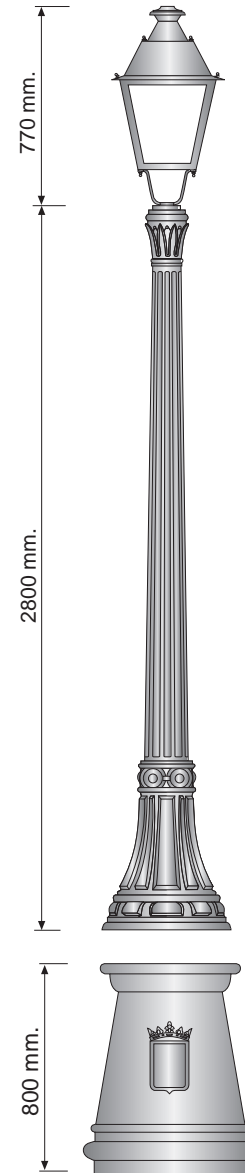

CIEZA

Características:

Farola fabricada en fundición de hierro.
 Base con puerta de registro enrasada, pletina para caja de conexiones y toma de tierra.
 Se le pueden instalar desde 1 hasta 5 puntos de luz.

Acabado:

Dos capas de imprimación antioxidante y esmalte en negro forja.

Ref. CIE-400 Foto: Plaza de España - Cieza

Ref. CIE-2P

Ref. CIE-360

Foto: Plaza de España - Cieza