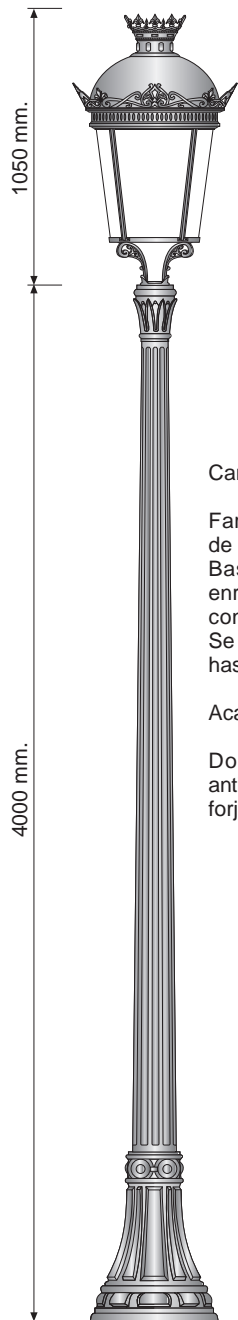

CIEZA

Características:

Farola fabricada en fundición de hierro.
 Base con puerta de registro enrasada, pletina para caja de conexiones y toma de tierra.
 Se le pueden instalar desde 1 hasta 5 puntos de luz.

Acabado:

Dos capas de imprimación antioxidante y esmalte en negro forja.

Ref. CIE-400 Foto: Plaza de España - Cieza

Ref. CIE-2P

Ref. CIE-360

Foto: Plaza de España - Cieza