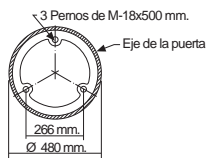

CIEZA

Características:

Farola fabricada en fundición de hierro.
 Base con puerta de registro enrasada, pletina para caja de conexiones y toma de tierra.
 Se le pueden instalar desde 1 hasta 5 puntos de luz.

Acabado:

Dos capas de imprimación antioxidante y esmalte en negro forja.

Ref. CIE-400 Foto: Plaza de España - Cieza

Ref. CIE-2P

Ref. CIE-360

Foto: Plaza de España - Cieza