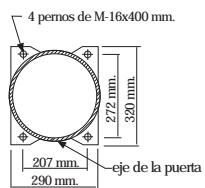

NARANJO

Características:

Farola fabricada íntegramente en fundición de hierro.
Base con puerta de registro enrasada, pletina para caja de conexiones y toma de tierra.
Fuste troncocónico en distintas alturas.

Acabado básico:

Dos capas de imprimación antioxidante y esmalte en negro forja.

Ref. NAR Foto: Plaza de El Ferrol - Lugo

Foto: El Pardo - Madrid