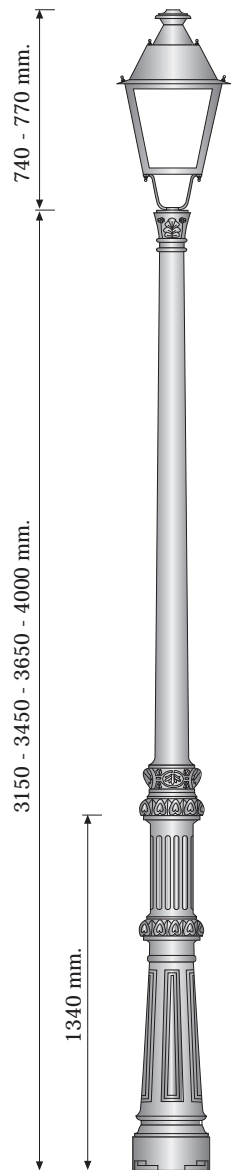

NARANJO

Características:

Farola fabricada íntegramente en fundición de hierro.
Base con puerta de registro enrasada, pletina para caja de conexiones y toma de tierra.
Fuste troncocónico en distintas alturas.

Acabado básico:

Dos capas de imprimación antioxidante y esmalte en negro forja.

Ref. NAR Foto: Plaza de El Ferrol - Lugo

Foto: El Pardo - Madrid