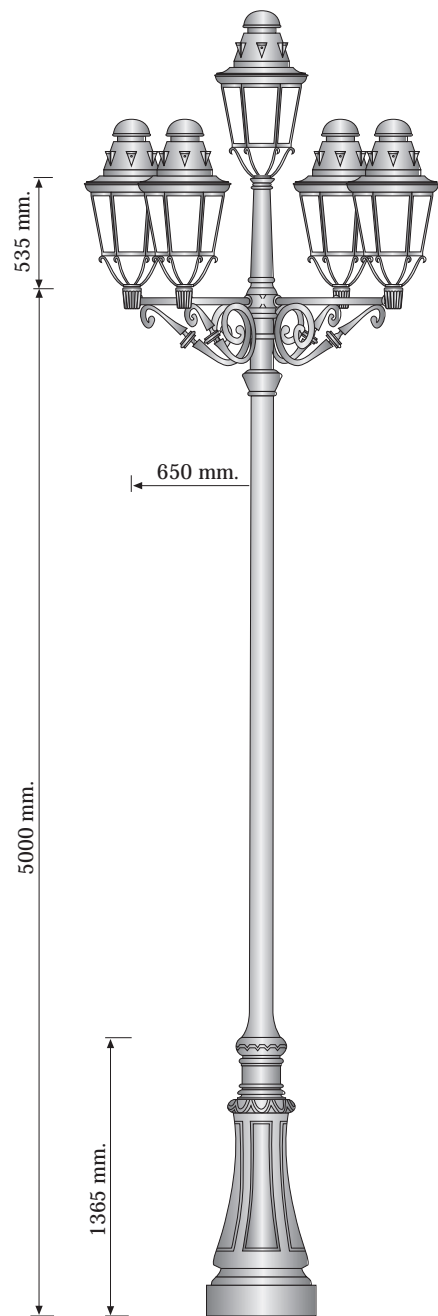

## Características:

Farola fabricada íntegramente en fundición de hierro.  
Base con puerta de registro enrasada, pletina para caja de conexiones y toma de tierra.  
Fuste troncocónico.  
Se le pueden instalar desde 2 a 5 puntos de luz.

## Acabado básico:

Dos capas de imprimación antioxidante y esmalte en negro forja.

Ref. NEC2-5P Foto: Avda. Príncipe de Asturias - La Línea

Ref. NEC1-5P Foto: Plaza Mayor - Salamanca