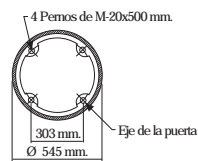

## Características:

Farola fabricada íntegramente en fundición de hierro.  
Base con puerta de registro enrasada, pletina para caja de conexiones y toma de tierra.  
Fuste troncocónico.  
Se le pueden instalar desde 2 a 5 puntos de luz.

## Acabado básico:

Dos capas de imprimación antioxidante y esmalte en negro forja.

Ref. NEC2-5P Foto: Avda. Príncipe de Asturias - La Línea

Ref. NEC1-5P Foto: Plaza Mayor - Salamanca